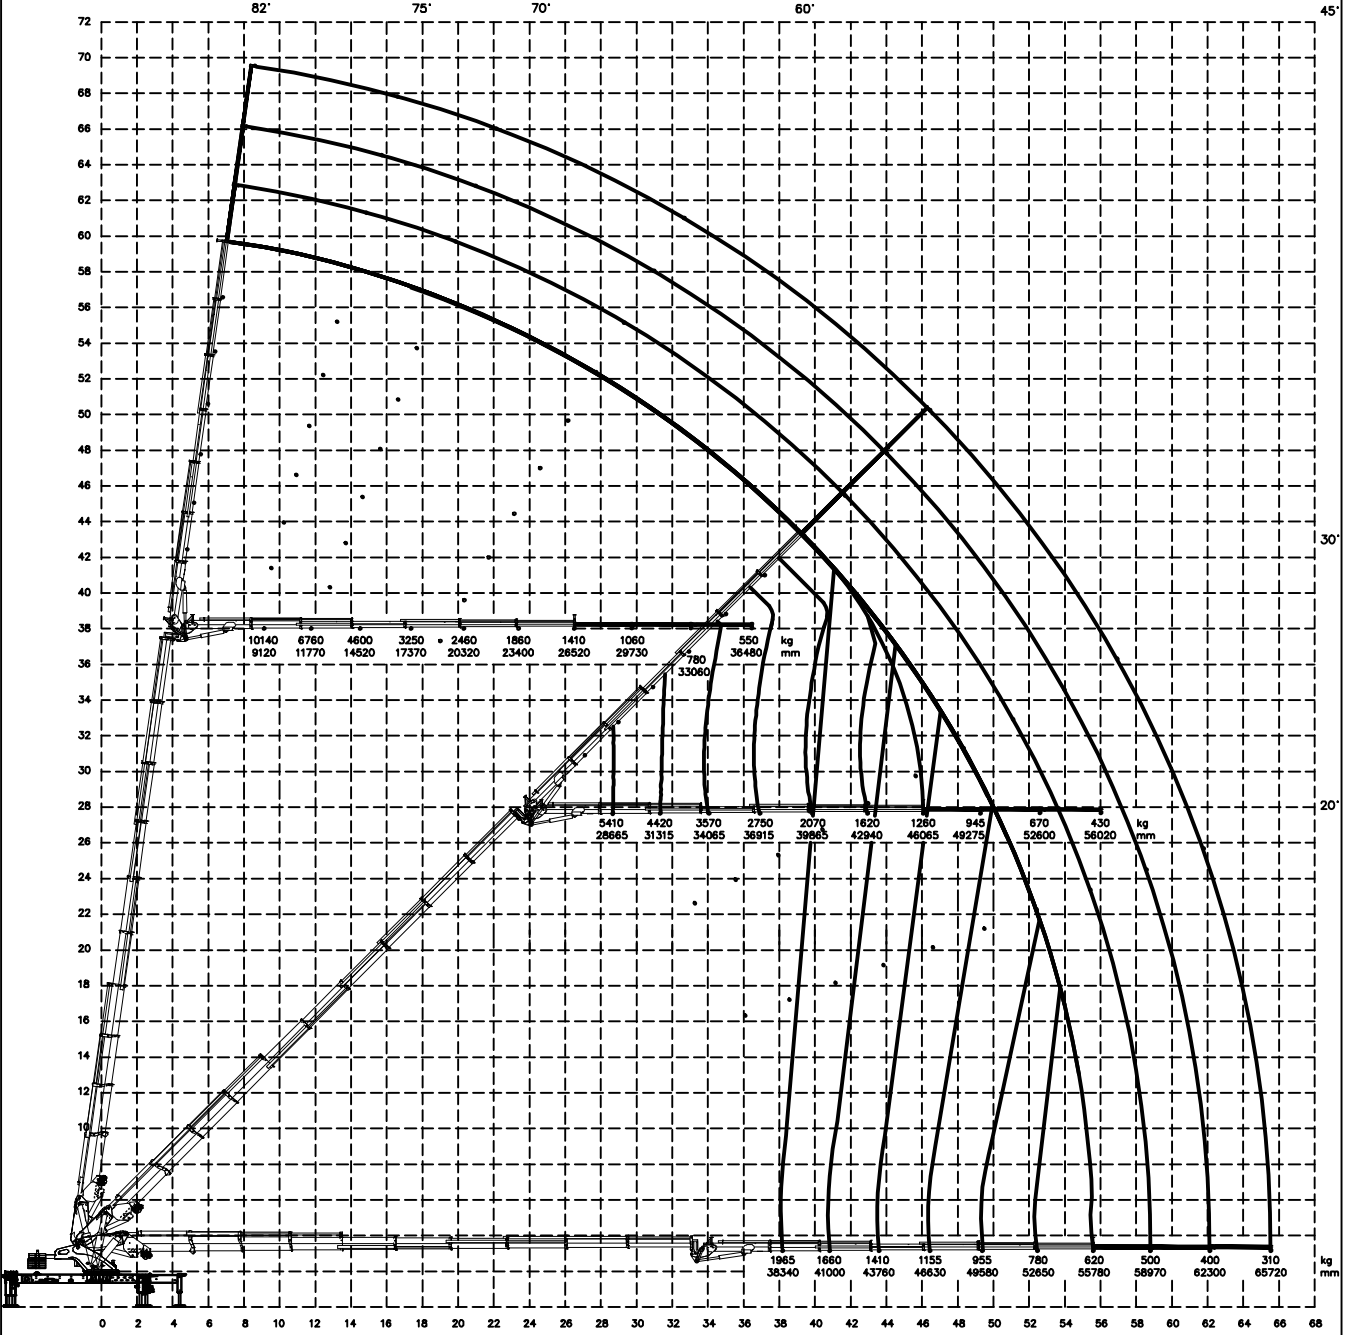

Reviz.	No:	Tarihi	Revizyonun Tanımı	Rev.Yapan / İmza	Rev.Onay / İmza
--------	-----	--------	-------------------	------------------	-----------------

Uzama mesafelerinde sehim dikkate alınmamıştır.

Bilgilendirme amaçlıdır. MPG A.Ş. haber vermeksizin değişiklik yapma hakkını saklı tutar.

ÜMLFR.02 Rev.Date/Ng=06.11.01/100

		Date	Name Surname	Signature	<b>MPG</b>
Prepared by		27.11.2017	Abdullah ERDEMİR		
Drawn by		28.11.2017	Ahmet YÜCE		
Check		30.11.2017	Mahmut SAĞDIÇ		
Approval		30.11.2017	Mahmut SAĞDIÇ		Don't Take Measurement From Drawing
Weight (Kg)		<b>LOAD LIFTING CHART</b>			Material Name
Scale	1:1				Quantity
Drawing No	MPG 450 9+6	File Name			